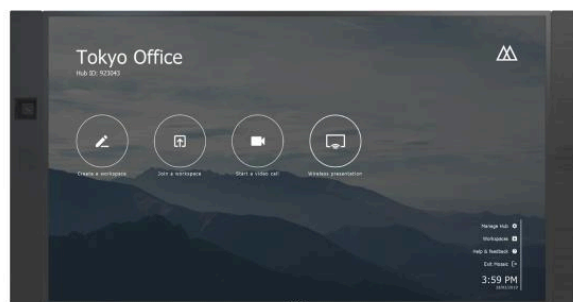

NEC 75" InfinityBoard® 2.0

LCD 75" Solution tout-en-un pour votre salle de réunion

Fiche produit

Votre compagnon en salle de réunion

InfinityBoard de NEC est un espace de travail puissant et évolutif conçu pour s'adapter à tout scénario de réunion. Brainstorming, passage en revue, vidéoconférence ou collaboration : quels que soient les objectifs de votre réunion, InfinityBoard est la solution modulaire par excellence afin de vous aider à créer votre espace de réunion idéal.