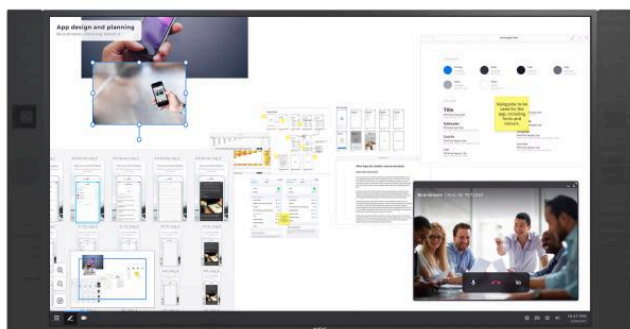

NEC 75" InfinityBoard® 2.0

LCD 75" Solution tout-en-un pour votre salle de réunion

Fiche produit

Votre compagnon en salle de réunion

InfinityBoard de NEC est un espace de travail puissant et évolutif conçu pour s'adapter à tout scénario de réunion. Brainstorming, passage en revue, vidéoconférence ou collaboration : quels que soient les objectifs de votre réunion, InfinityBoard est la solution modulaire par excellence afin de vous aider à créer votre espace de réunion idéal.

Pensé pour 'fonctionner tout simplement', InfinityBoard accepte tout scénario - des présentateurs multiples aux groupes étendus avec téléparticipation. Pour les espaces de travail virtuels, la collaboration atteint de nouveaux sommets alors que les réunions interactives boostent l'efficacité du travail en groupe.

InfinityBoard s'accompagne d'un affichage tactile InGlass™ ultra-haute définition et de deux stylos passifs. Son design inclut aussi une caméra de vidéoconférence Huddly ultra-grand-angle et des haut-parleurs de conférence haut de gamme. La combinaison de la plate-forme ouverte et de Windows 10 Professionnel permet une solution sur mesure en fonction des besoins du client, sans aucune restriction pour un logiciel, une application de vidéoconférence ou une infrastructure particulière. L'union de tous, l'InfinityBoard est prêt pour une collaboration intelligente dans les espaces de réunion modernes.

Vidéoconférence simplifiée - Commencez par une caméra intégrée ultra-grand-angle et des haut-parleurs de conférence haut de gamme pour une clarté parfaite de l'audio.

Option PC évolutive et encombrement réduit - le PC enfilable intégré à option OPS embarquée assure l'évolutivité de votre investissement tout en réduisant l'encombrement du produit et les efforts d'installation.