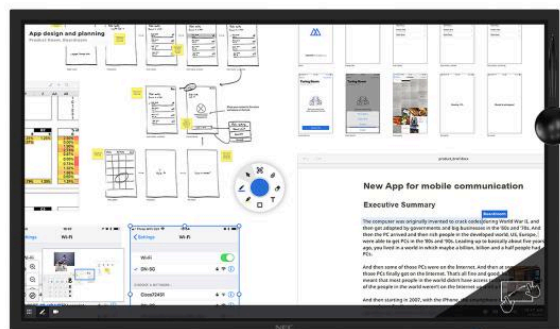

MultiSync® C861Q SST (ShadowSense) LCD 86" Ultra-High Definition Large Format Touch Display

Fiche produit

Offrez à votre salle de réunion une nouvelle touche brillante

Rehaussez les performances de vos réunions et conférences grâce à une résolution UHD saisissante. Bénéficiez d'une qualité et d'une fiabilité haut de gamme pour des coûts totaux de possession minimes mais des cycles de vie prolongés.

Grâce à la technologie ShadowSense™, vous êtes libre d'ouvrir les persiennes et de laisser la lumière naturelle enrichir votre réunion – même sous la lumière directe du soleil, l'interface tactile précise œuvre à la perfection sans contacts fantômes. Tout à la fois, le revêtement anti-éblouissement minimise les réflexions désagréables et contribue à éliminer les traces de doigt gênantes sur la surface tactile. Le design du cadre tactile confère un stylisme moderne aux écrans tactiles ShadowSense™ alors que le stylo de précision parachève l'expérience d'écriture pour l'utilisateur. Il suffit d'ajouter le logiciel Mosaic Canvas pour les capacités de tableau blanc et de dessin afin d'engendrer la solution parfaite pour vos réunions interactives. En ajoutant un PC enfichable OPS, une barre de son NEC et une caméra écran large Huddly Go, votre solution de réunion collaborative est idéalement prête à booster la créativité et l'efficacité de vos salles de réunion.

Tous les affichages tactiles NEC SST bénéficient d'un kit stylo et effaceur NEC SST.

Avantages

Intégration tactile parfaite – Travaillez main dans la main avec des applications multi-points de contact tout en utilisant les 10 points de contact de la technologie ShadowSense™ en collaborant en temps réel.